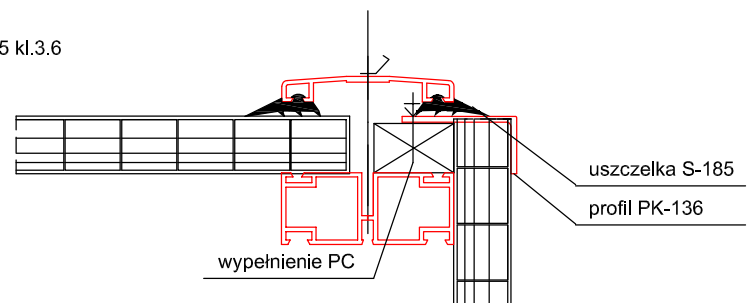

PASMO ŚWIETLNE MATBUD S-20

SZCZEGÓŁ A

śruba samogwintująca M4.5 kl.3.6
profil PG-091
uszczelka S-185
plyta PC 20 mm
profil PD-211

SZCZEGÓŁ B

SZCZEGÓŁ C

SZCZEGÓŁ D