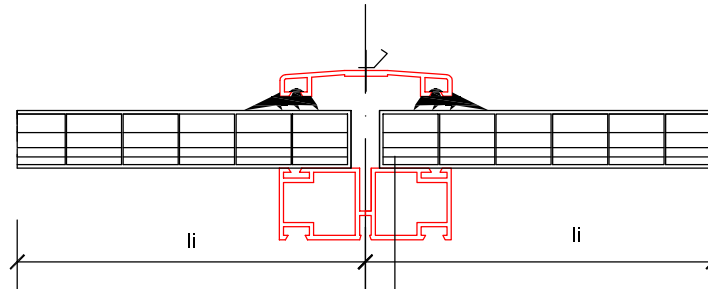

## SZCZEGÓŁ A

śruba samogwintująca M4.5 kl.3.6
profil PG-091
uszczelka S-185
plyta PC 20 mm
profil PD-211