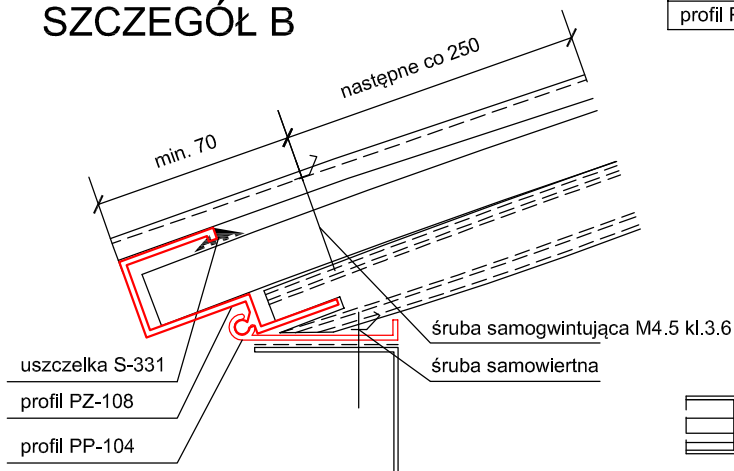

PASMO ŚWIETLNE MATBUD S-20

SZCZEGÓŁ A

śruba samogwintująca M4.5 kl.3.6
profil PG-091
uszczelka S-185
plyta PC 20 mm
profil PD-211

SZCZEGÓŁ B

SZCZEGÓŁ C

SZCZEGÓŁ D